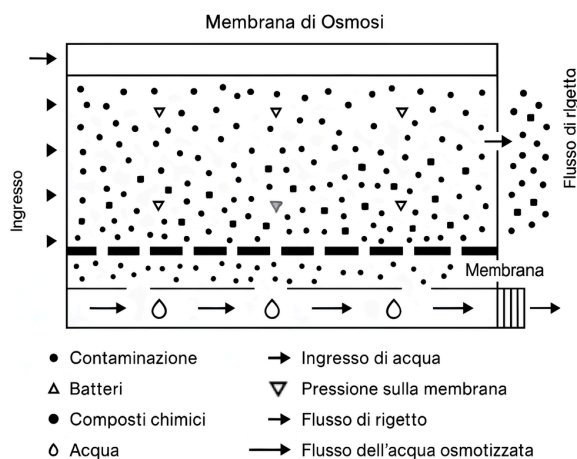

Caratteristiche principali

Filtro
Sedimenti

Filtro
Carbone attivo

Membrana ad
osmosi inversa