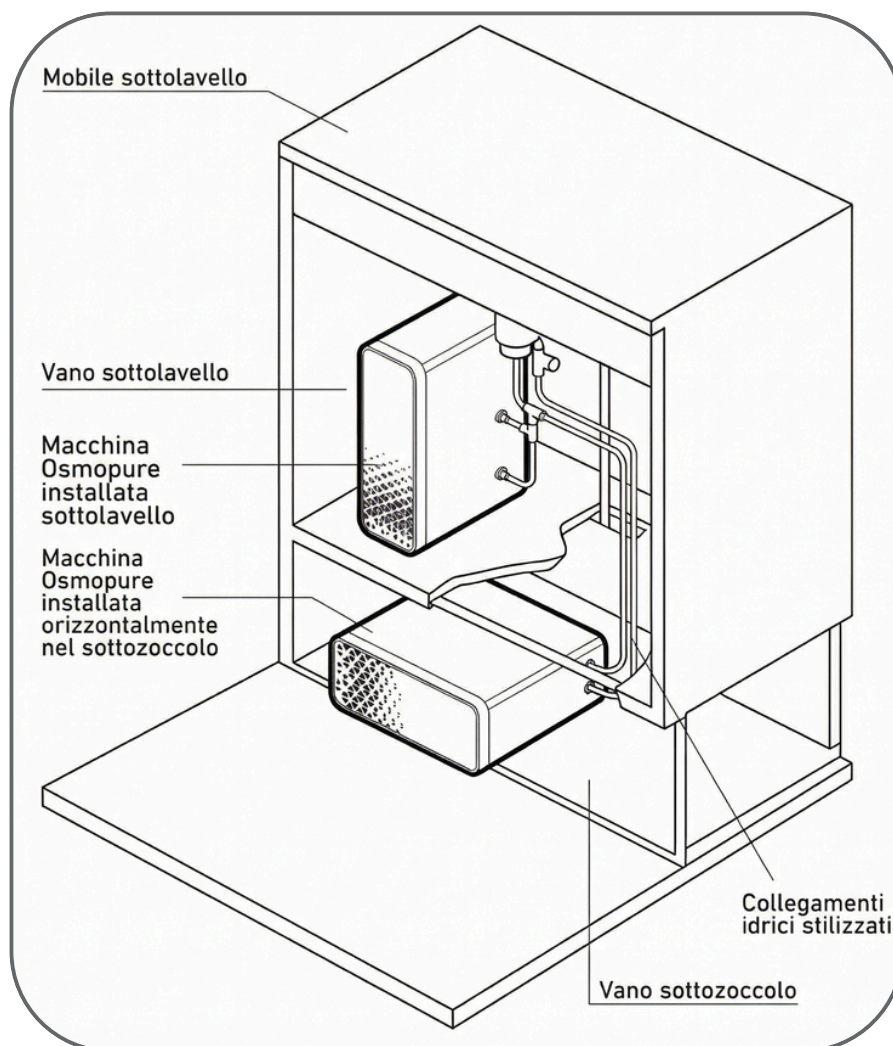

## Caratteristiche principali

Filtro  
**Sedimenti**

Filtro  
**Carbone attivo**

Membrana ad  
**osmosi inversa**

## Caratteristiche e Dimensioni

### Benessere Idrico Verificato

Acqua verificata. Benessere reale.

<b>Alimentazione</b>	2100-240V AC → 24V DC (96W)
<b>Grado di filtrazione</b>	0,0001 µm (Membrana RO 600 GPD)
<b>Prefiltri</b>	Sedimenti + Carbone attivo
<b>Portata nominale</b>	1,2-2,0 L/min
<b>Consumo massimo</b>	50 W
<b>Collegamenti</b>	Ingresso acqua 8 mm e uscite rubinetto 6 mm
<b>Dimensioni</b>	H 33 cm x L 13 cm x P 35 cm