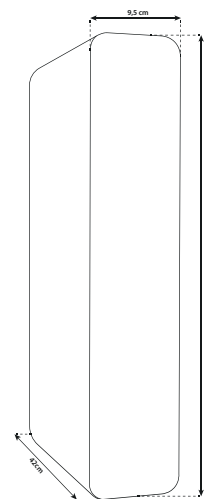

Benessere Idrico Verificato
Acqua verificata. Benessere reale.

Osmo Bolle

Posizione *sottolavello*

Acqua osmotizzata
e/o idrogenata

Made in Italy

Depuratore Osmosi Inversa Ambiente

Osmo Bolle

Sottolavello Sottozoccolo | Uso domestico – 2 vie Acqua liscia ambiente liscia e gassata

Ingresso H2O	8 mm 6 mm 6
Uscita H2O	mm 6 mm
Ingresso CO2	120 lt/h TDS
Scarico	1.8 – 4 bar ----
Produzione	--- Nessuno ---
Regolatore	2 x 200 GPD
Pressione H2O ingresso	Interno ---
Temperatura	Nessuno ---
Abbattimento medio	
Membrane osmosi	
Manometro	
Contalitri digitale	

Filtro Carboni attivi In line	1/4" – 2,5"x11"
Filtro Sedimenti In line	--- Nessuno ---
Filtro Ultrafiltrazione In line	--- Nessuno ---
Potenza assorbita max	180 W
Antiallagamento	Elettronico
Pompa Booster	V220 150 PSI 120 l/h
Litri Gasatore	600 ml
Alimentazione	230V - 50Hz
Dimensioni	45,5 x 42 x 9,5 cm
Peso	12 Kg