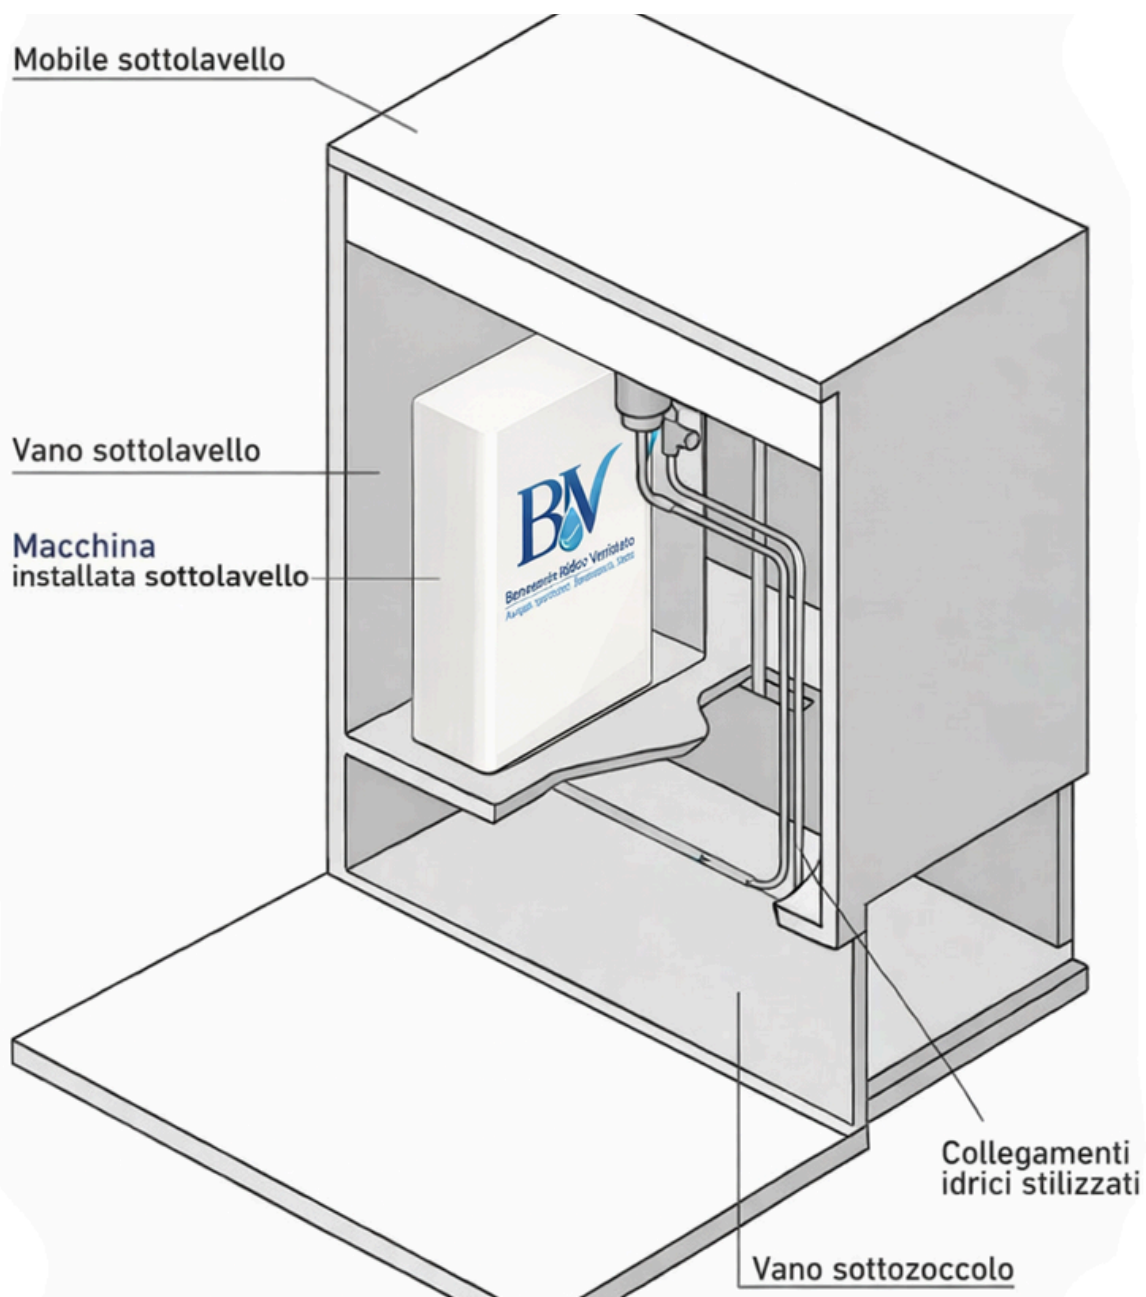

Benessere Idrico Verificato
Acqua verificata. Benessere reale.

Osmo Bolle

Posizione *sottolavello*

Acqua osmotizzata
e/o idrogenata

Made in Italy

Depuratore Osmosi Inversa Ambiente

Osmo Bolle

Sottolavello Sottozoccolo | Uso domestico – 2 vie Acqua liscia ambiente liscia e gassata

Filtro Carboni attivi In line	1/4" – 2,5"x11"
Filtro Sedimenti In line	--- Nessuno ---
Filtro Ultrafiltrazione In line	--- Nessuno ---
Potenza assorbita max	180 W
Antiallagamento	Elettronico
Pompa Booster	V220 150 PSI 120 l/h
Litri Gasatore	600 ml
Alimentazione	230V - 50Hz
Dimensioni	45,5 x 42 x 9,5 cm
Peso	12 Kg

Optional acquistabili separatamente

→ Kit Installazione | → M iscelatori | → KitGasatura

Beneessere Idrico Verificato
Acqua verificata. Beneessere reale.

Depuratore Ultrafiltrazione Ambiente

Osmo Bolle

Sottolavello Sottozoccolo | Uso domestico – 2 vie Acqua liscia ambiente e gassata